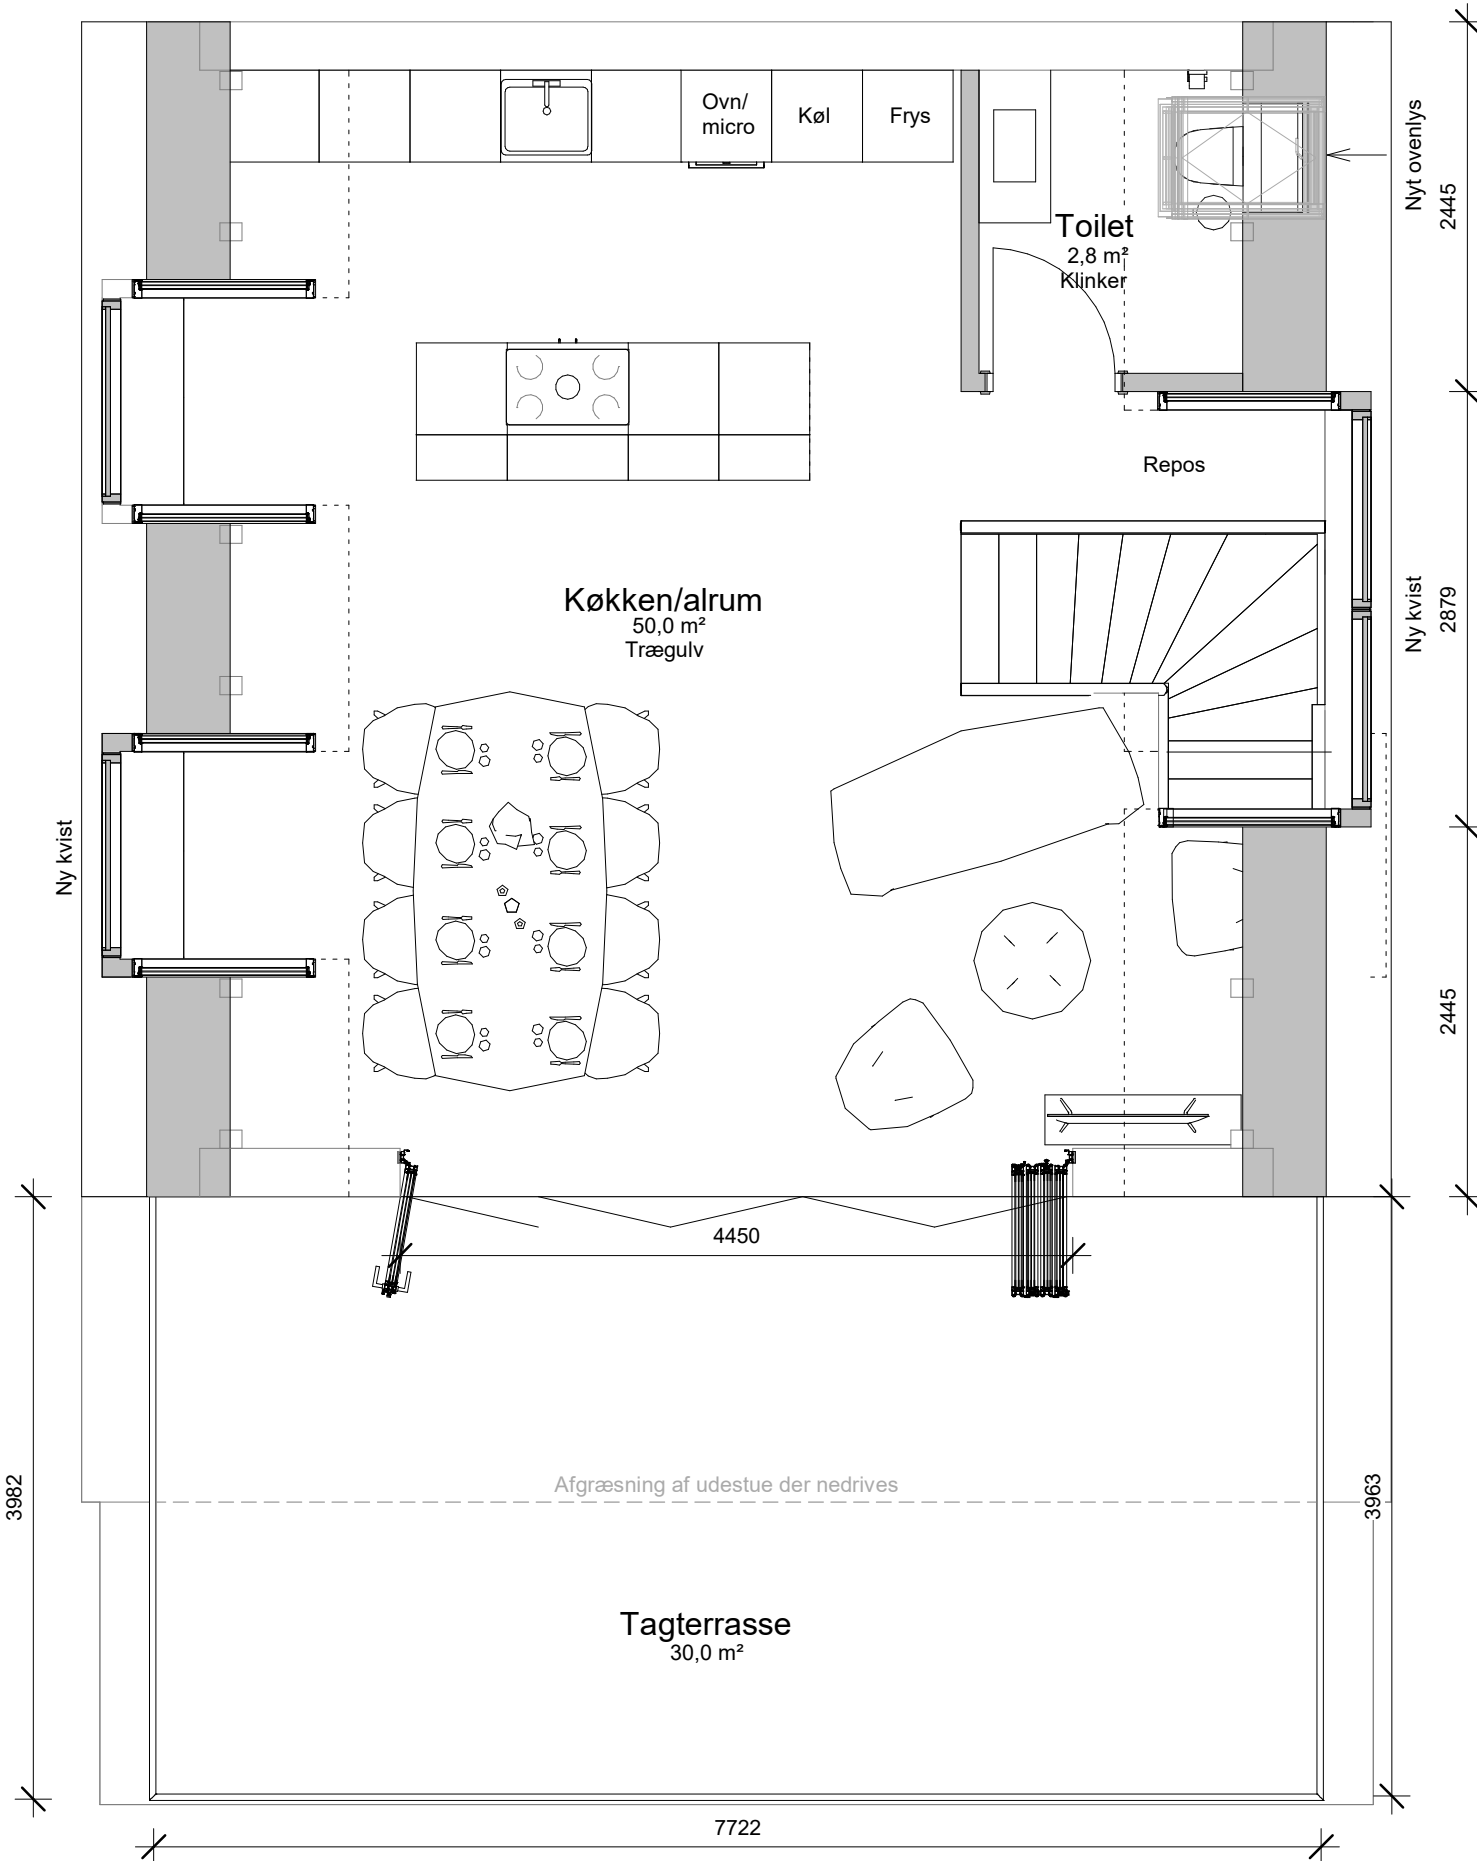

1. sal
1 : 50

Stueplan
1 : 50

Skitseforslag 05

Bygherre	: Henrik & Karina Rosengren Wormsvej 9, 4220 Korsør	Tegn.nr. : 1.1
Byggesag	: Totalrenovering af enfamiliehus	Dato : 05.09.2023
Tegn.vedr.	: Plantegninger	Tegner : NV
 Sverigesvej 16, 4200 Slagelse Tlf.: +45 7060 5364 E-mail: kontakt@cosyhouse.dk		Mål : 1 : 50
		Sag nr.: 23036