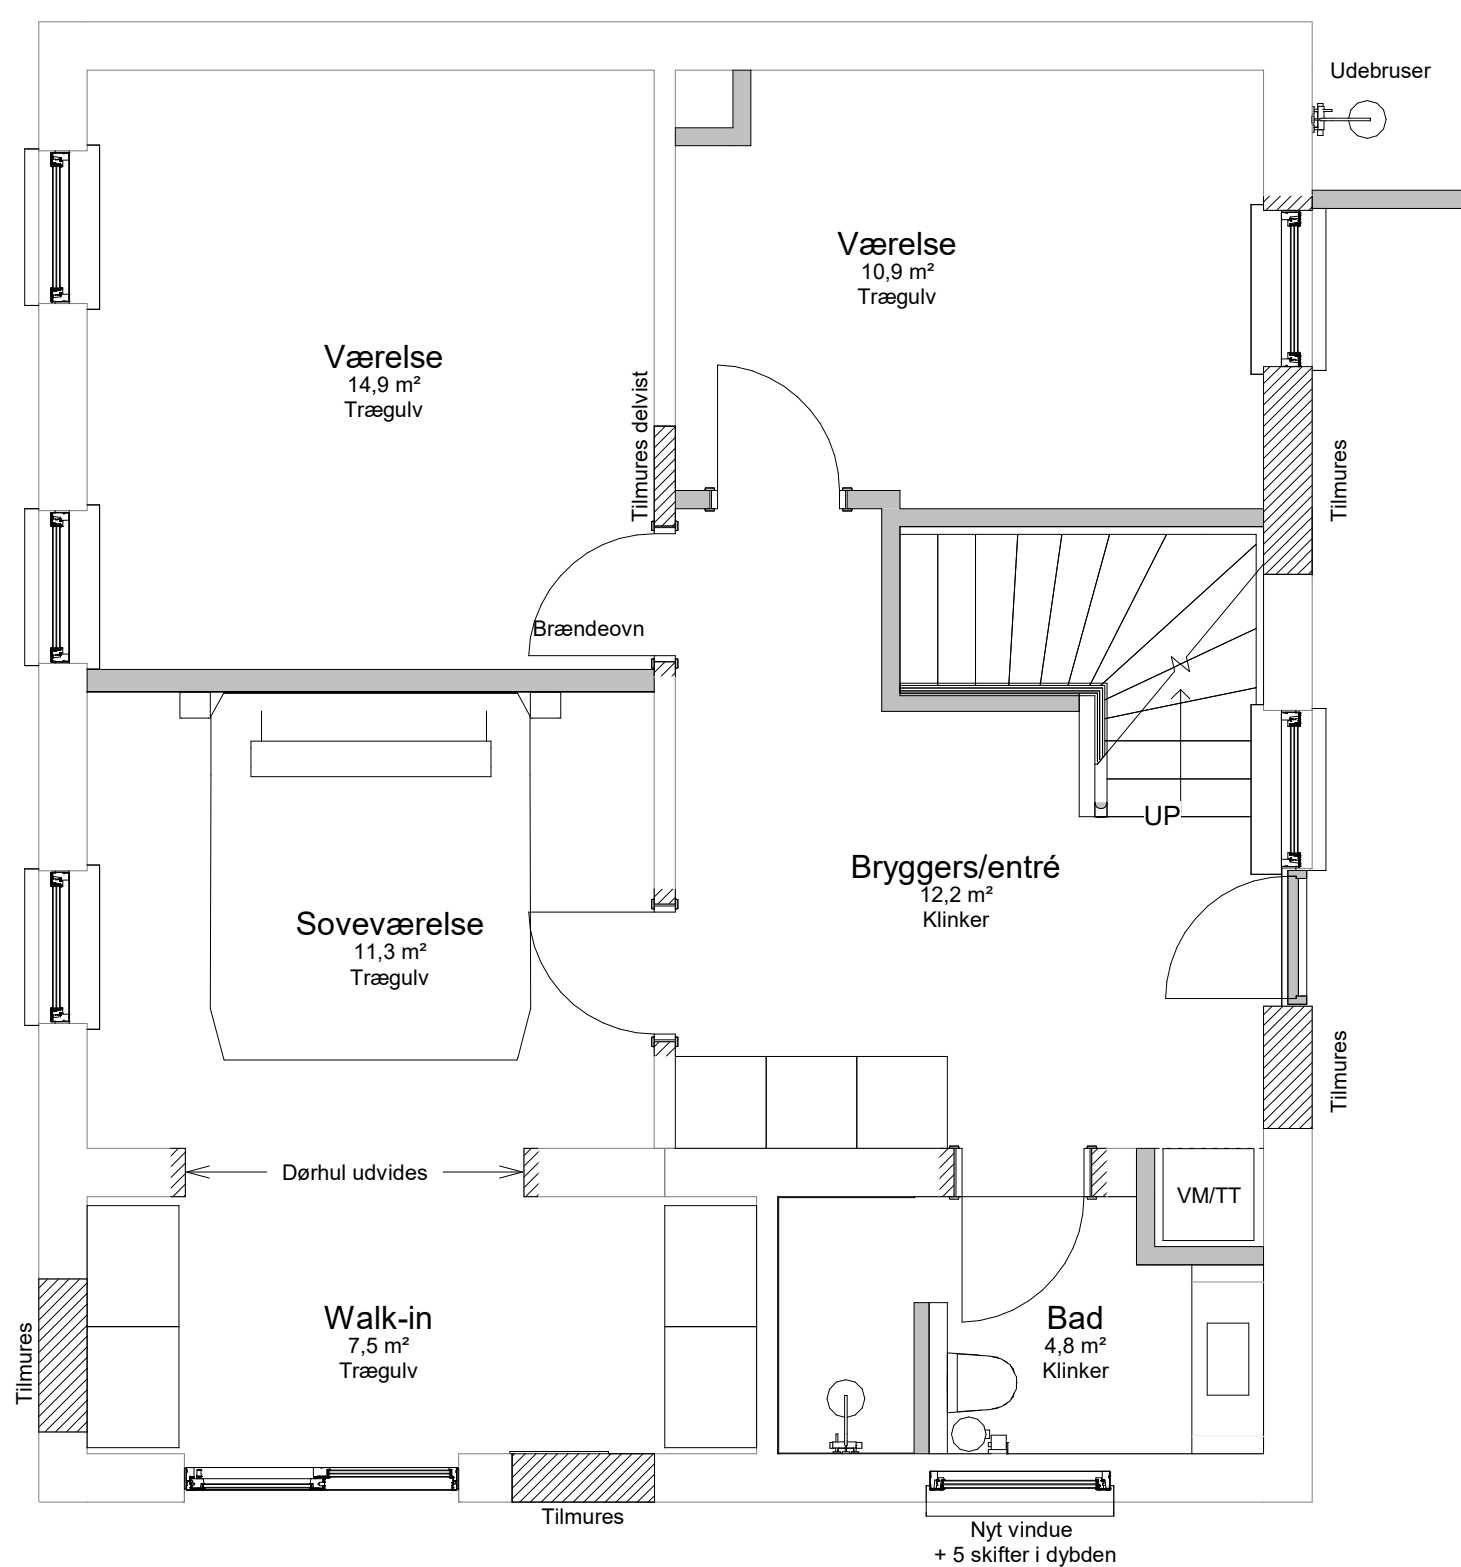

1. sal
1 : 50

Stueplan
1 : 50

Skitseforslag 05

Bygherre	: Henrik & Karina Rosengren Wormsvej 9, 4220 Korsør	Tegn.nr. : 1.1
Byggesag	: Totalrenovering af enfamiliehus	Dato : 05.09.2023
Tegn.vedr.	: Plantegninger	Tegner : NV
 Sverigesvej 16, 4200 Slagelse Tlf.: +45 7060 5364 E-mail: kontakt@cosyhouse.dk		Mål : 1 : 50
		Sag nr.: 23036